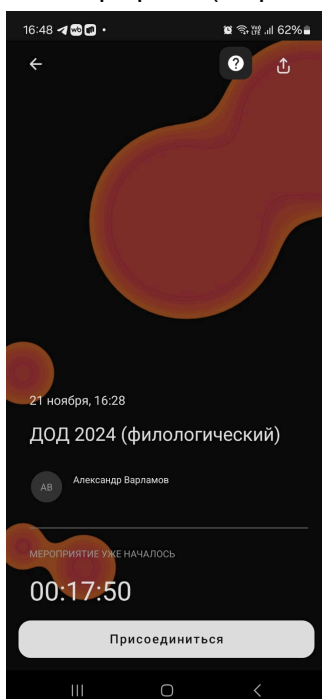

На смартфоне (в приложении):