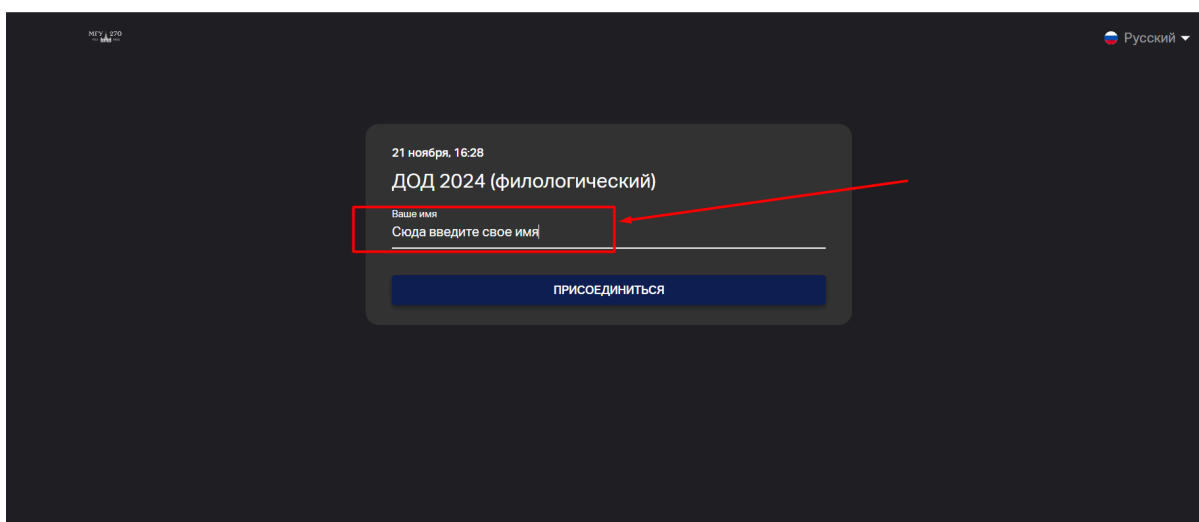

1. Чтобы подключиться к трансляции Дня открытых дверей на филологическом факультете на компьютере, необходимо зайти через браузер по ссылке <https://my.mts-link.ru/j/96552007/PhilolOpenDay> .

Рекомендуемые браузеры - Google Chrome и Microsoft Edge.

При использовании других браузеров возможны технические проблемы.

Для подключения со смартфона необходимо установить приложение  МТС Линк.

2. Введите свое имя и нажмите “Присоединиться”.

На компьютере (десктопе):